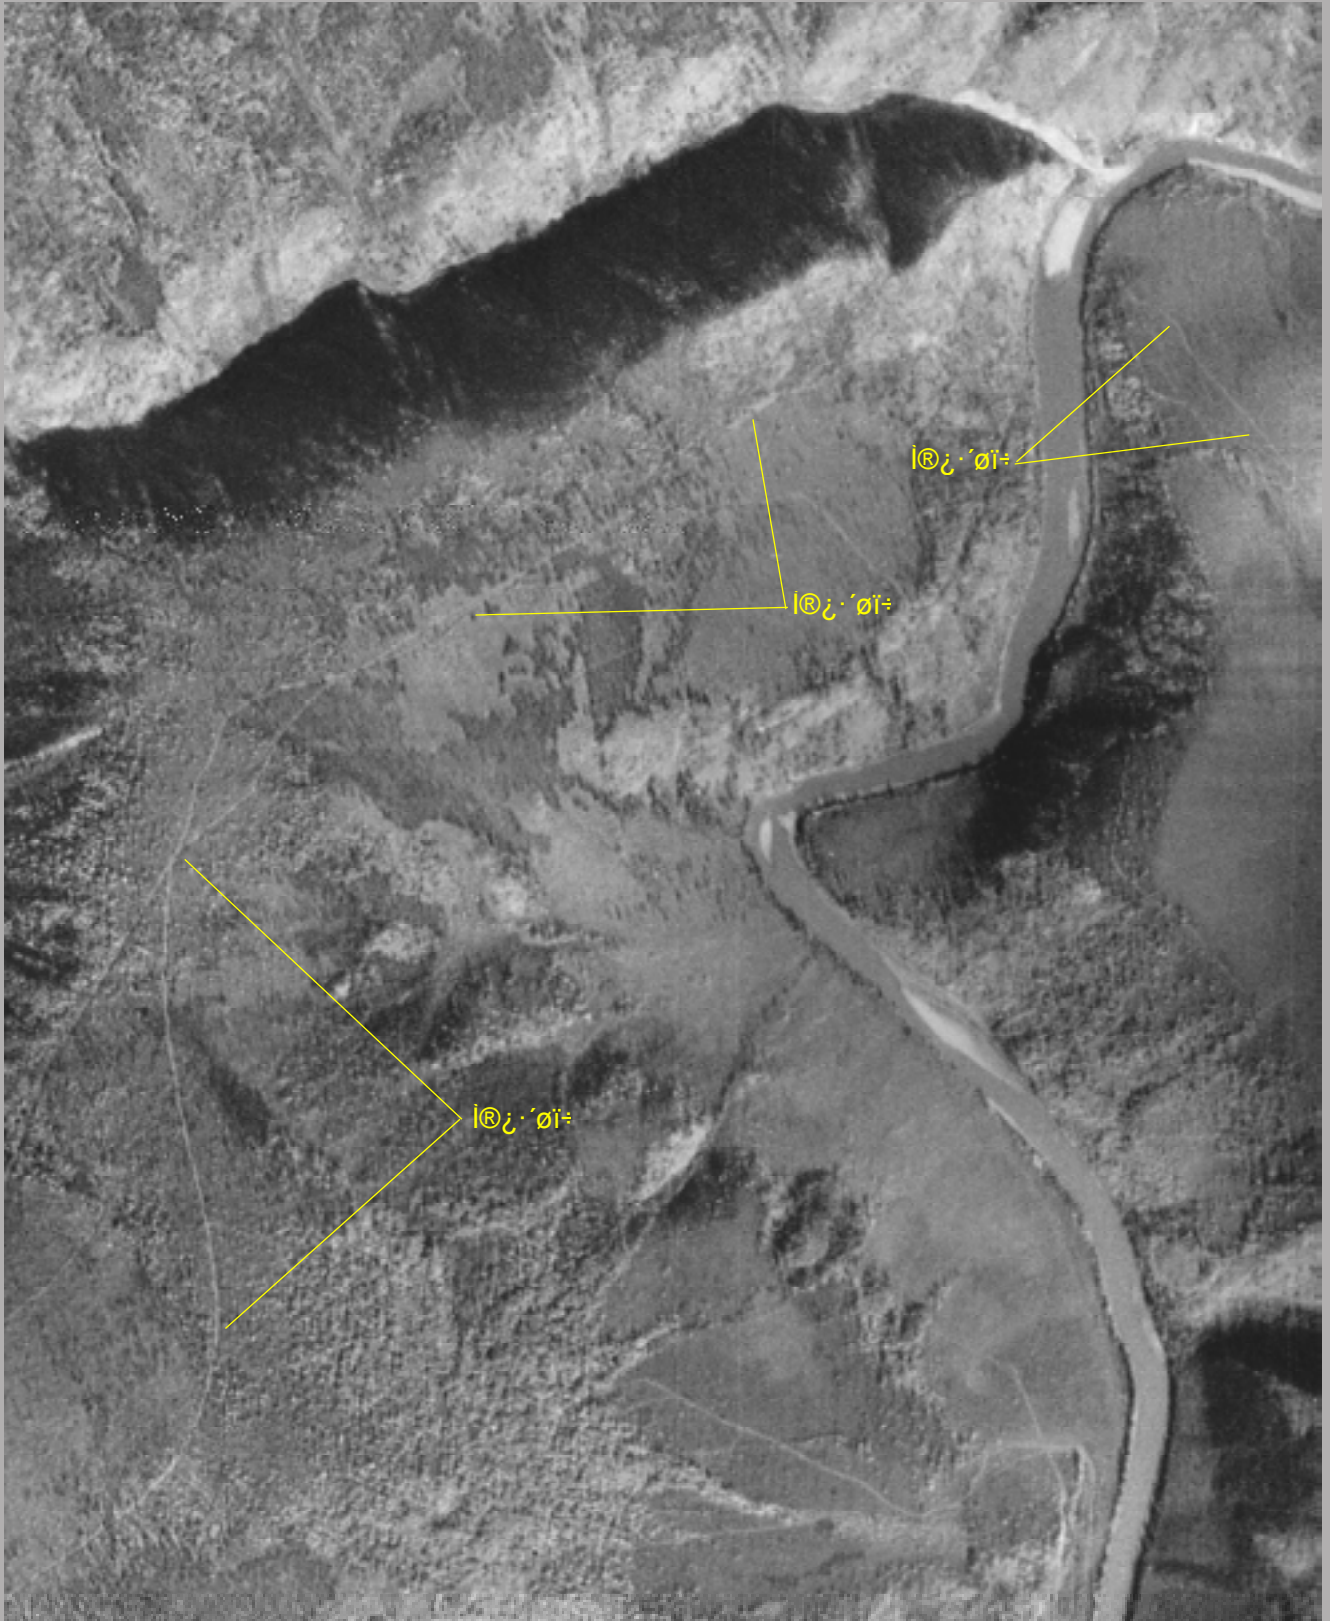

CIR185

2619
VV AST4 M-208 ROLL 20 1370PMD 8JUN57 51-AM-1